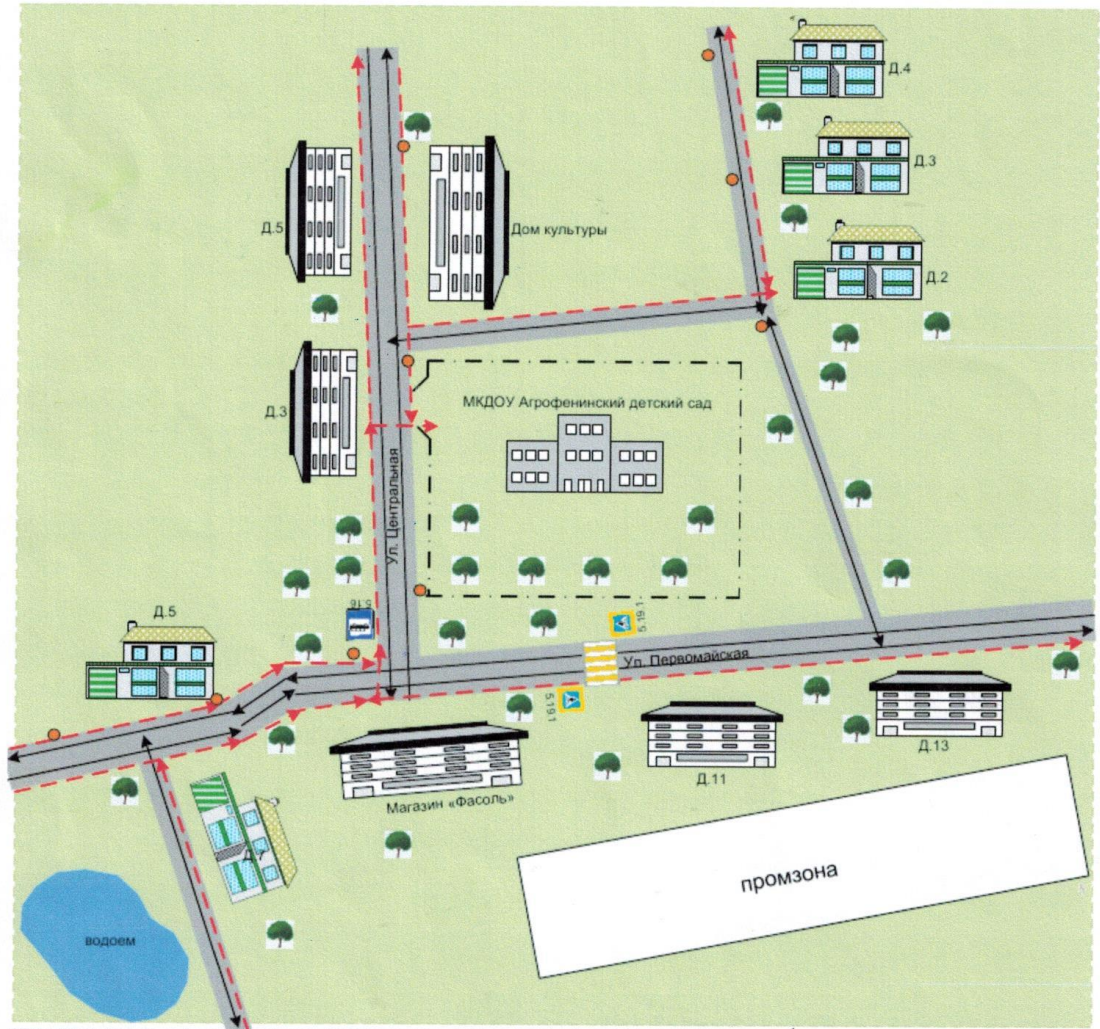

Схема

организации дорожного движения в непосредственной близости от МКДОУ.
Размещение технических средств. Маршруты движения детей.

Условные обозначения:

Жилой дом

Деревья, кустарники

с/поля,
зеленые насаждения

Ограждение ОО

Искусственное
освещение

Проезжая часть

→ Движение
транспорта

- - - → Движение
детей