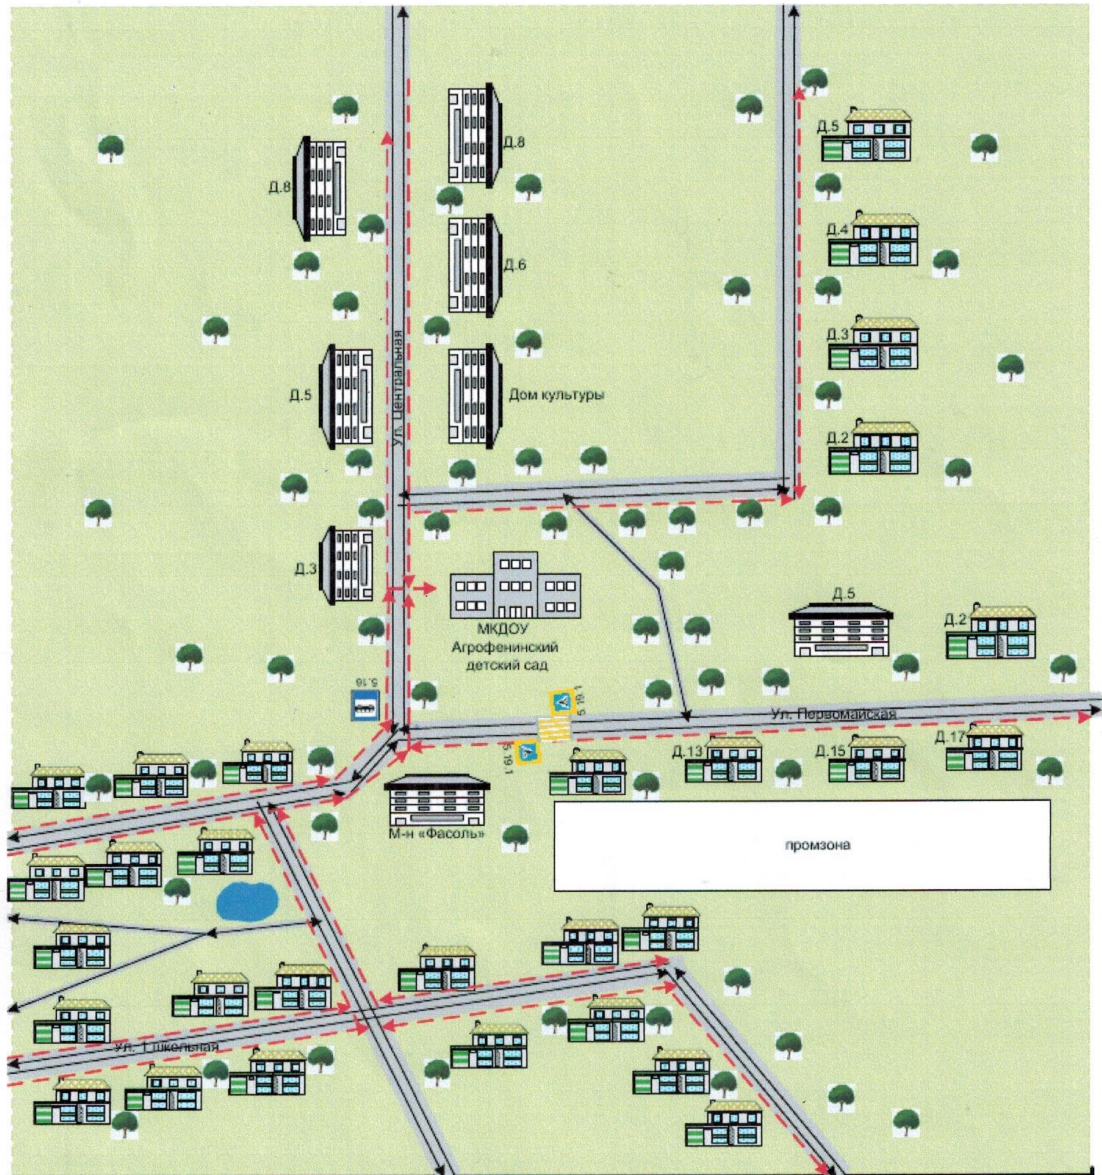

Сб – Вс выходной

Телефоны оперативных служб:

112, 8(49356)9 ЕДДС

9-01, 8(49356)91659 МЧС

8(49356)91473 Скорая помощь

Содержание

План-схемы образовательного учреждения:

- 1) План-схема расположения МКДОУ Агрофенинского детского сада, пути движения транспортных средств и воспитанников;
- 2) Схема организации дорожного движения в непосредственной близости от МКДОУ Агрофенинского детского сада. Пути движения ТС и воспитанников;
- 3) Пути движения транспортных средств к местам разгрузки/погрузки и рекомендуемых безопасных путей передвижения детей по территории образовательного учреждения.

План – схема района расположения МКДОУ
 Агрофенинского детского сада.
 Пути движения транспортных средств и воспитанников

Условные обозначения:

- | | | |
|---|---|--|
|  водоем |  Движение детей |  Проезжая часть |
|  Деревья, кустарники |  Движение транспорта |  Зеленые насаждения |