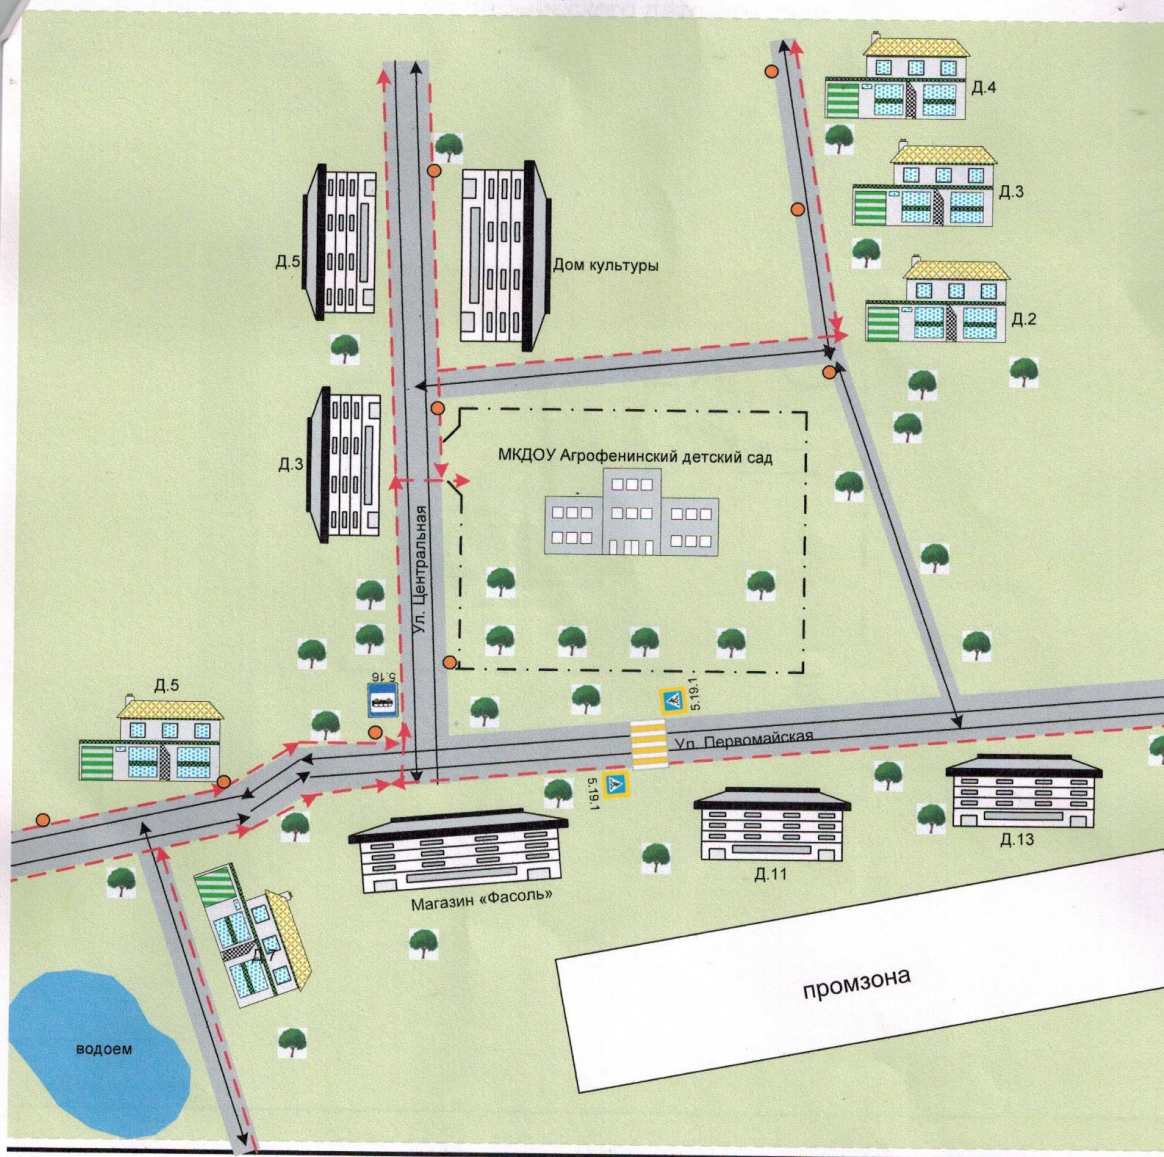

Схема

организации дорожного движения в непосредственной близости от МКДОУ.
Размещение технических средств. Маршруты движения детей.

Условные обозначения:

	Жилой дом		Деревья, кустарники		Движение транспорта
	с/поля, зеленые насаждения		Ограждение ОО		Движение детей
	Искусственное освещение		Проезжая часть