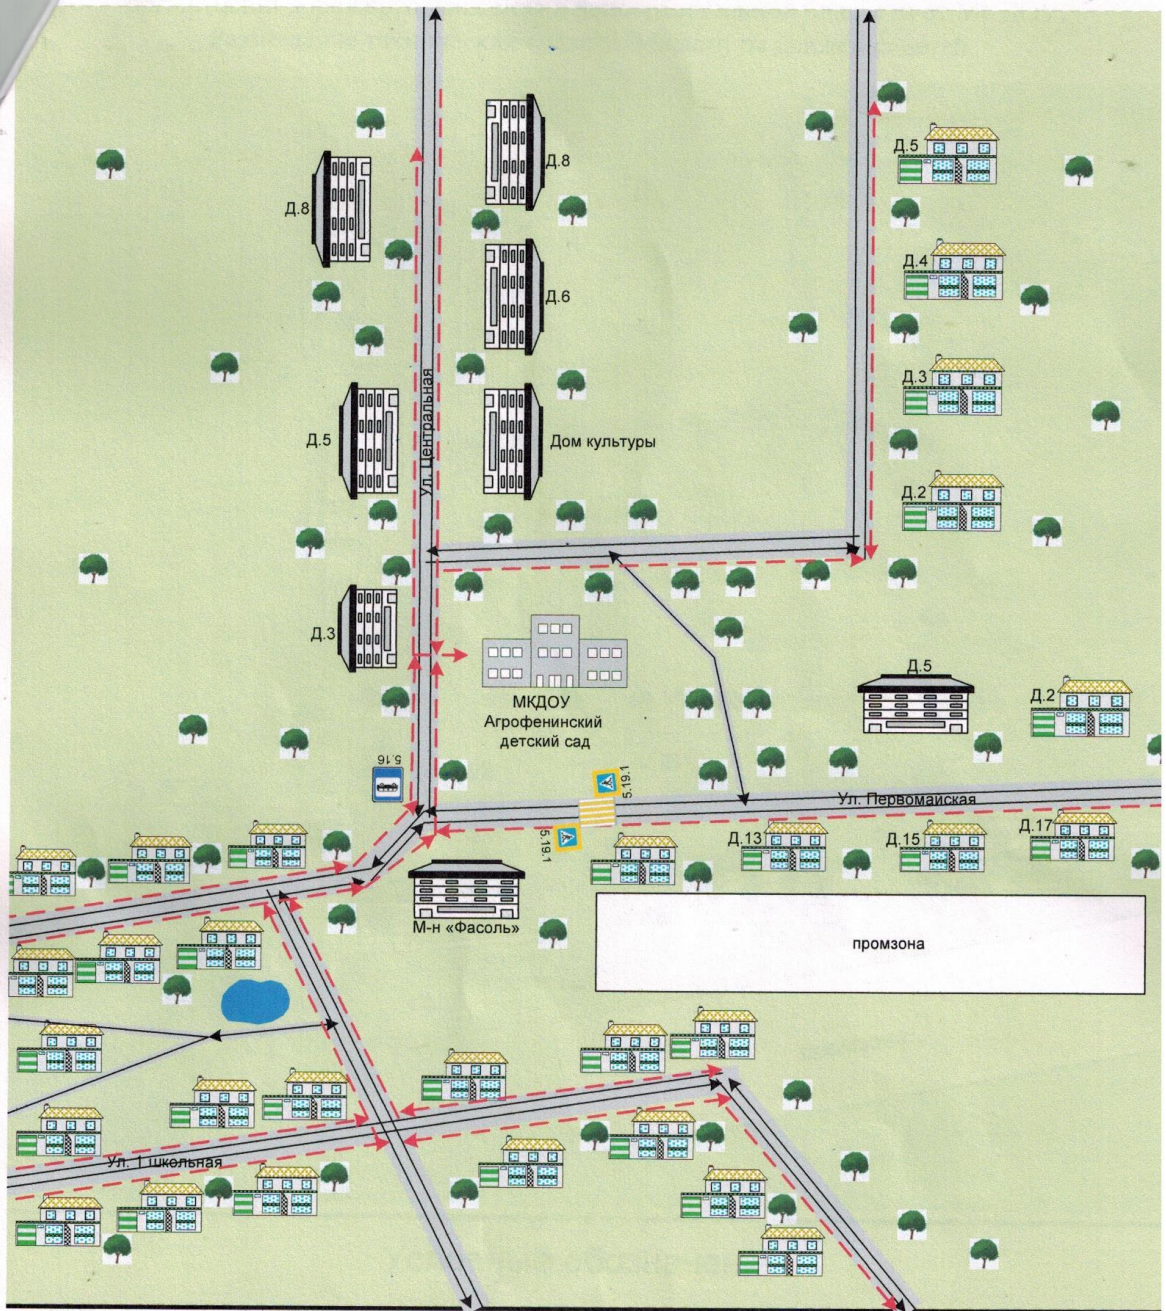

Сб - Вс выходной

Телефоны оперативных служб:

112, 8(49356)9 ЕДДС

9-01, 8(49356)91659 МЧС

8(49356)91473 Скорая помощь

Содержание

План-схемы образовательного учреждения:

- 1) План-схема расположения МКДОУ Агрофенинского детского сада, пути движения транспортных средств и воспитанников;
- 2) Схема организации дорожного движения в непосредственной близости от МКДОУ Агрофенинского детского сада. Пути движения ТС и воспитанников;
- 3) Пути движения транспортных средств к местам разгрузки/погрузки и рекомендуемых безопасных путей передвижения детей по территории образовательного учреждения.

План – схема района расположения МКДОУ
 Агрофенинского детского сада.
 Пути движения транспортных средств и воспитанников

Условные обозначения:

- | | | |
|---|---|--|
|  водоем |  Движение детей |  Проезжая часть |
|  Деревья, кустарники |  Движение транспорта |  Зеленые насаждения |